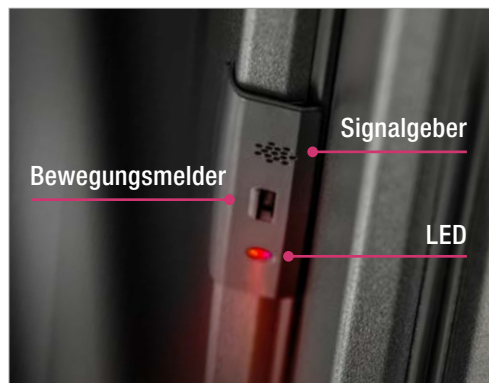

FOR
SMARTER
PEOPLE

A man with a beard is looking upwards through the slats of a window blind. A red light is visible on the top edge of the blind, indicating a sensor or alarm system. The scene is dimly lit, with light coming from the window.

**SETZEN SIE
AUF AKTIVE
PRÄVENTION**

EINFACHES PRINZIP, GROSSE WIRKUNG

So vertreibt Smart Guard Einbrecher, bevor Schaden entsteht

Setzen Sie auf gezielte Abschreckung, die die Optik Ihrer Fenster nicht stört. Unauffällig im Blendrahmen Ihrer Fenster und Türen verbaut, sorgt Smart Guard aktiv für präventive Sicherheit. Der intelligente Erkennungssensor registriert Einbrecher und startet anschließend selbstständig das Abwehrprogramm.

Bewegungsmelder:
Registriert Bewegungen in einem Bereich bis 20 cm vor dem Fenster. Die clevere Sensorik reagiert nur dann, wenn es darauf ankommt.

20 cm Präventions-Zone vor dem Fenster

Signalgeber:

Ein akustisches Signal schreckt den Einbrecher zusätzlich ab.

LED:

Signalisiert dem Einbrecher mit einem Leuchten, dass er entdeckt wurde.

Der intelligente Erkennungssensor registriert den Einbrecher.

Visuelle Vorwarnung des Einbrechers durch die LED-Leuchte.

Zieht sich der Einbrecher nicht zurück, wird die nächste Eskalationsstufe aktiviert und...