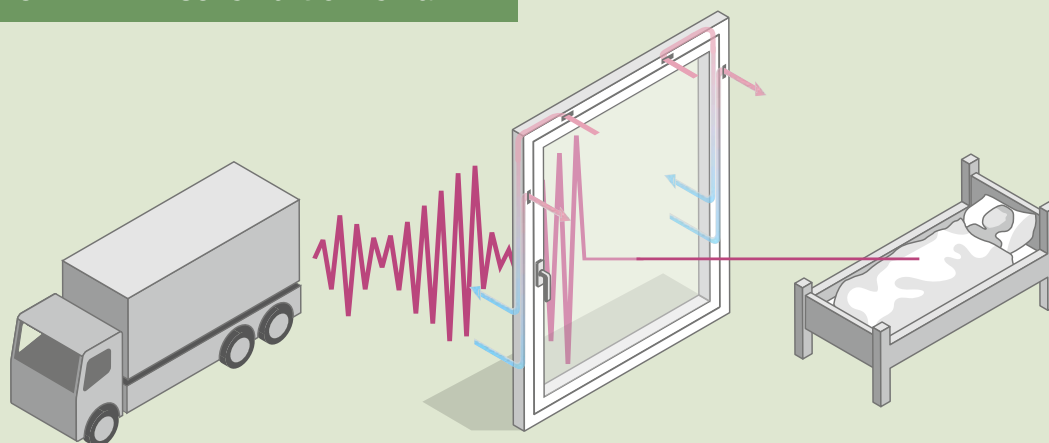

GENEO INOVENT überzeugt in aller Stille

Der Luftaustausch funktioniert automatisch und ist dabei extrem leise – praktisch unhörbar.

Aufgrund des geringen Eigengeräusches ist das GENE0 INOVENT Fenster sogar für Schlafräume geeignet.

Schluss mit Lärm

Das GENE0 INOVENT Fenster lüftet geschlossen und sorgt Tag und Nacht für die nötige Ruhe.

GENEO INOVENT – frISCHE LUFT OHNE LÄRM

16-fache Lärmreduktion - 24 Stunden frISCHE LUFT. Für Ihren erholsamen Schlaf.