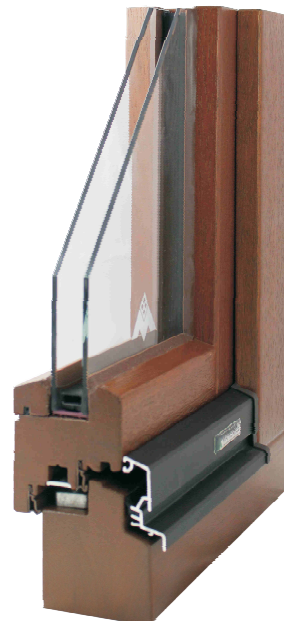

Ab Anfang April 2016 werden wir auch das System IV68 über die Conturex fertigen. Hier wird das halbflächenversetzte System endgültig zugunsten des modernen, flächenversetzten Fensters abgelöst.

Unsere Kunden haben somit einen gravierenden Vorteil, der sich aus den systemübergreifenden Änderungen ergeben hat:

- Die Systeme IV68, IV78 und IV90 haben identische Ansichtshöhen, sie unterscheiden sich nur in der Rahmenstärke.
- Sie können „modular“ anbieten, ausschlaggebend sind die erforderlichen Glasdicken.
- Die geringere Ansichtsbreite von 116 mm seitlich und oben (IV68 alt = 120mm) ist besonders in der Sanierung willkommen.
- Im neuen IV68 System werden die bekannten Ausführungsarten und -bezeichnungen beibehalten (IV68 – Standardfenster mit Regenschiene, Kontur - wie IV68 jedoch mit Karniesprofil am Flügel, Classic - Fenster mit Wetterschenkel am Flügel, Denkmal – wie Classic jedoch zusätzlich mit Karniesprofil am Flügel).

Im Laufe des Jahres wird das halbflächenversetzte System komplett abgelöst, ab diesem Zeitpunkt sind keine Folgeaufträge in dieser „alten“ Ausführung mehr lieferbar. Lediglich einzelne Flügel - zu Reparaturzwecken (z. B. Einbruchschäden, Vandalismus etc.) - können dann noch hergestellt werden.

NEU: IV68 Standard