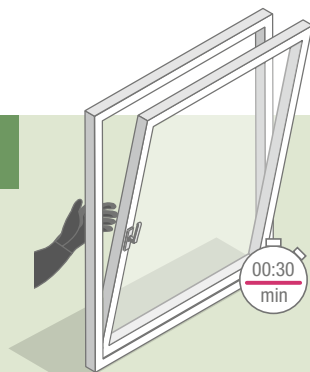

Ganz sicher lüften.

Gekippte Fenster sind offene Fenster und stellen für Einbrecher keinerlei Hindernis dar.