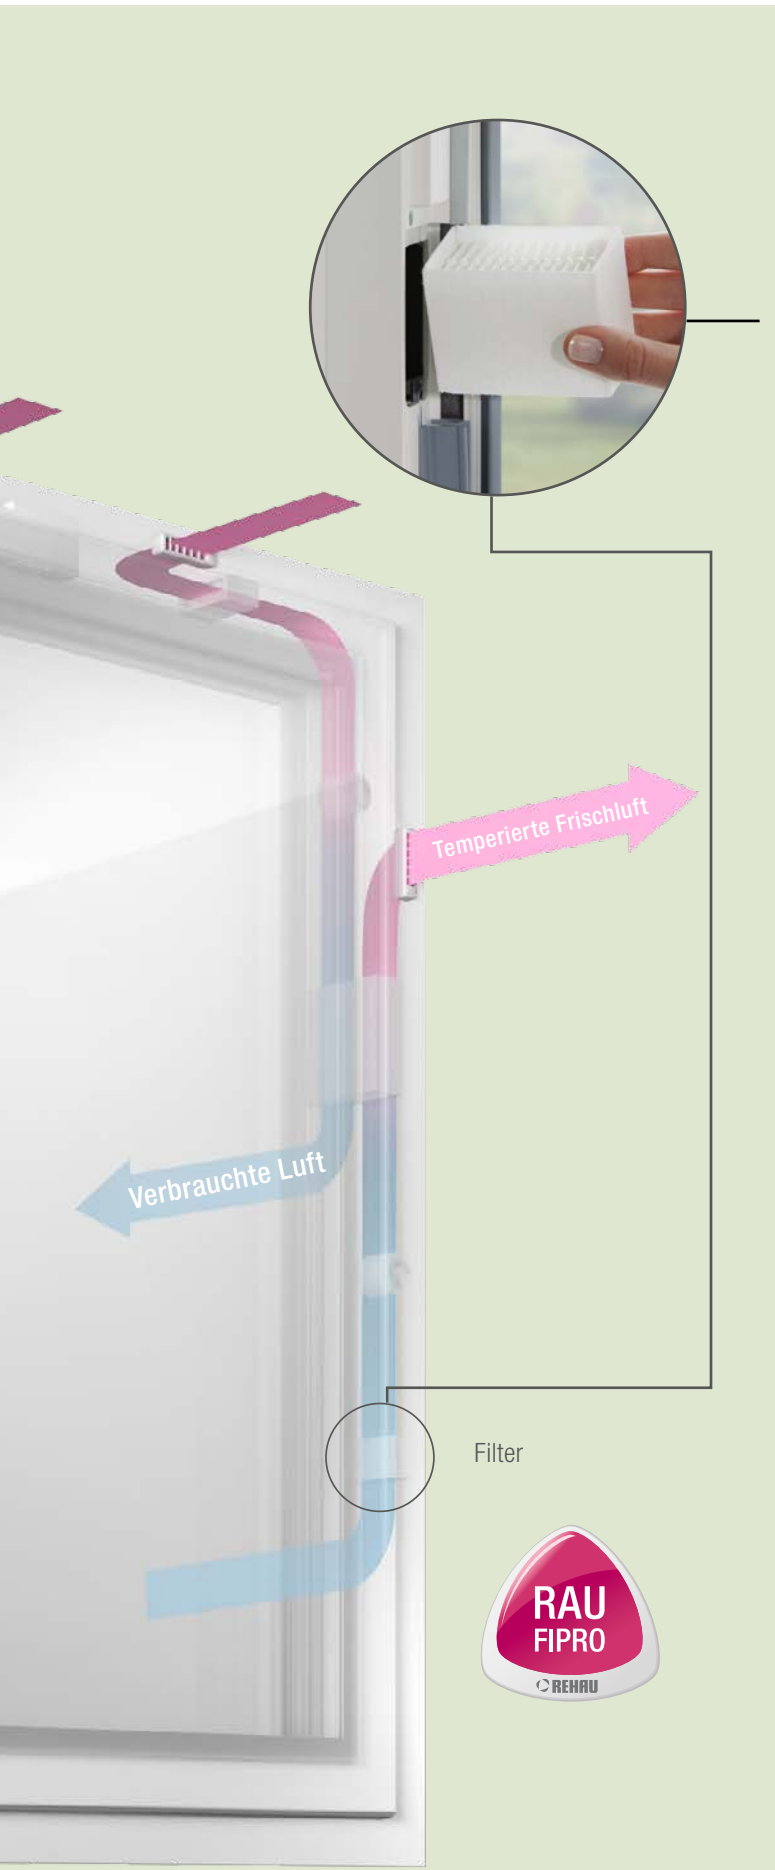

EINFACHE WARTUNG

Ohne Aufwand

Die Wartung wird zum Kinderspiel

GENEO INOVENT ist komfortabel in der Wartung: Sämtliche Komponenten sind leicht zugänglich und können bei Bedarf gewechselt werden – die Filter sogar werkzeuglos. Den Filter können Sie bequem online direkt zu sich nach Hause bestellen.

GENEO INOVENT – das Fenster mit inneren Werten.

AUSSENLUFT FILTERN

Bis zu 80 % weniger Pollen*

Atmen Sie auf

Der in den Fensterrahmen integrierte Grobstaubfilter der Klasse G3 lässt den Großteil an Insekten, Sand, Blütenstaub, Sporen und Pollen zuverlässig draußen.*