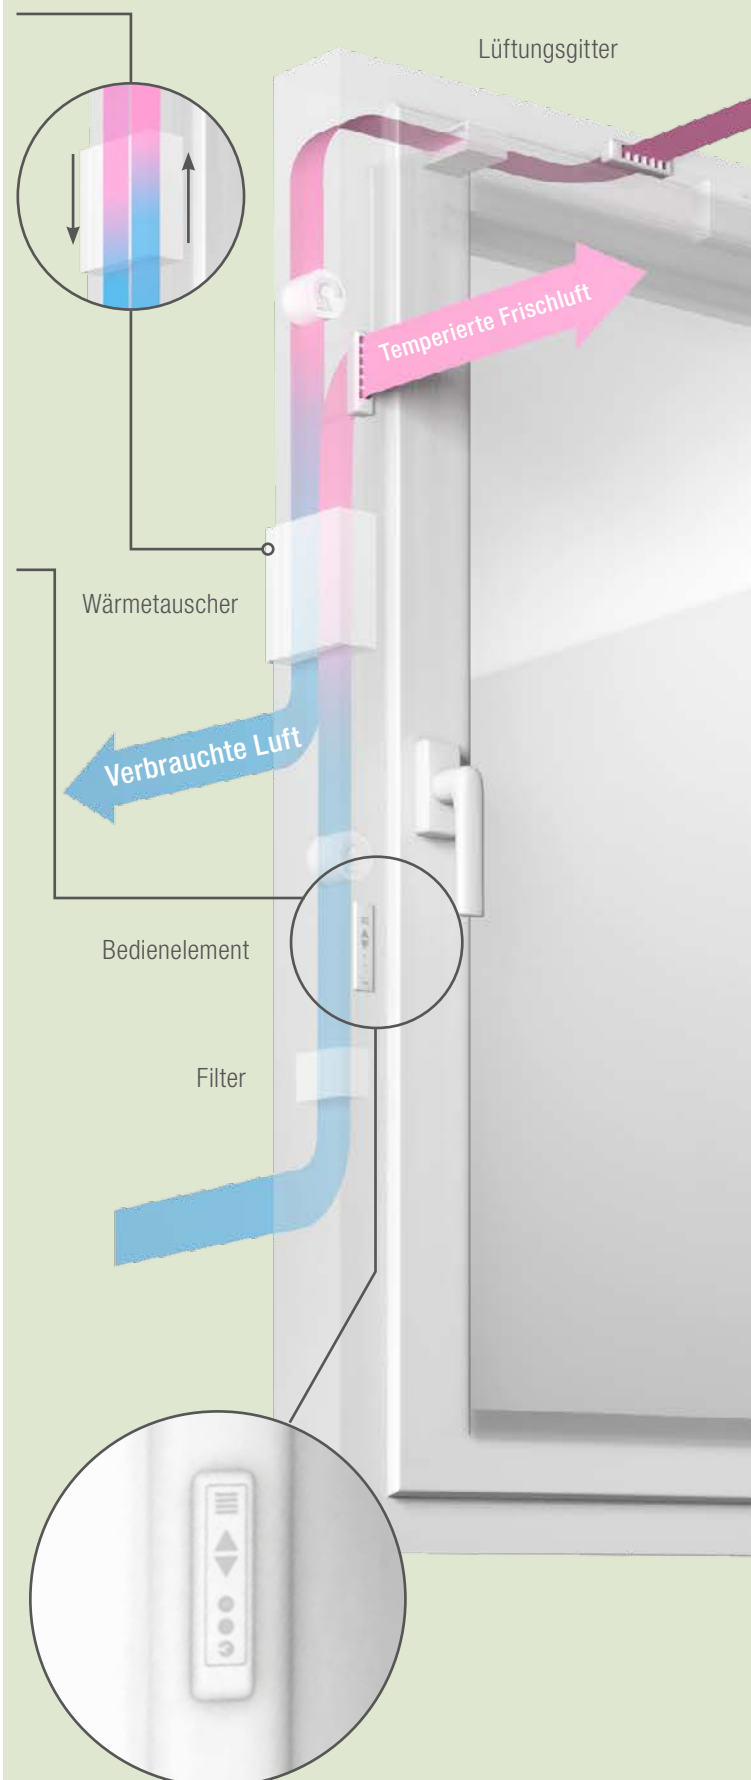

So sparen Sie Heizkosten und wertvolle Ressourcen – gut für die Umwelt und Ihren Geldbeutel!

INTUITIVE BEDIENUNG

Mit 4 Leistungsstufen

So geht komfortables Lüften heute

Über zwei Pfeiltasten am Bedienelement können Sie zwischen vier Stufen wählen und so die Belüftung individuell anpassen. Das dezente Bedienfeld zeigt alles auf einen Blick (Lüftungsstufe, Filterwechsel, Frostschutzmodus).

Beim Einstellen der Stufe 4 stellt sich das System nach zwei Stunden automatisch auf die vorher eingestellte Stufe zurück. So kann eine Intensivlüftungsphase nutzerunabhängig beendet werden, z. B. nach dem Duschen. Pro Tag werden so nur zwei Cent verbraucht.

GENEO INOVENT – das Fenster mit inneren Werten.

AUSSENLUFT FILTERN

Bis zu 80 % weniger Pollen*

Atmen Sie auf

Der in den Fensterrahmen integrierte Grobstaubfilter der Klasse G3 lässt den Großteil an Insekten, Sand, Blütenstaub, Sporen und Pollen zuverlässig draußen.*