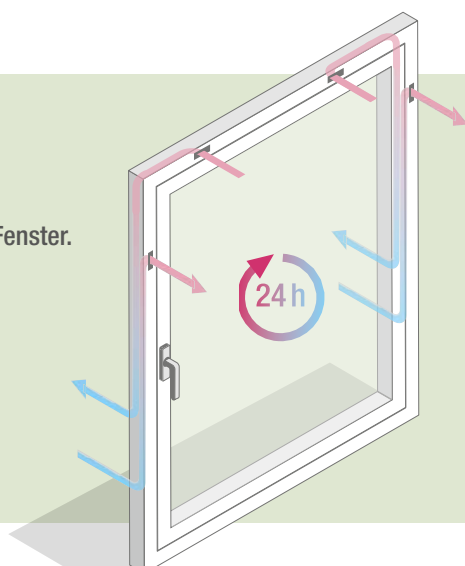

EINFACH GESUND WOHNEN

Gesundes Raumklima und frische Luft – bei geschlossenem Fenster

Sich zu Hause wohlfühlen – das heißt, in angenehmer und vor allem gesunder Atmosphäre zu leben. Feuchtigkeit, gesundheitsgefährdende Schimmelpilze, Verkehrslärm, Allergene, Schadstoffe, Einbrecher – all das hat in den eigenen vier Wänden nichts verloren. Doch wie das alles heraustransportieren oder aussperren und trotzdem jederzeit gesunde und frische Raumluft garantieren?

Das Fenster im Fokus

41%

der deutschen Bevölkerung haben Probleme mit **Schimmelbefall** in der eigenen Wohnung.

Hauptursache: fehlende Frischluft.

20%

der deutschen Bevölkerung können wegen **Lärm** nicht bei geöffnetem Fenster schlafen.

80%

aller **Einbrüche** finden über leicht zugänglich gekippte Fenster und Türen statt.

Quelle v. l. n. r.: Studie HU Berlin, Kölner Polizeistudie, Informationsbroschüre Deutsche Gesellschaft für Akustik e.V.

Zum Wohl Ihrer Gesundheit

GENEO INOVENT sorgt für ein Wohlfühlklima mit gesunder Luft, mehr Ruhe und Sicherheit.

Die Lösung von REHAU

GENEO INOVENT sorgt über ein komplett integriertes Lüftungssystem für **frische Luft bei geschlossenem Fenster**.

- Keine Feuchtigkeit. Kein Schimmel.
- Lärm bleibt draußen.
- Einbrecher bleiben draußen.