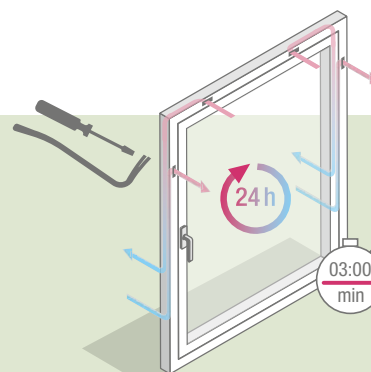

Wer den ganzen Tag außer Haus ist, muss nicht auf frische Luft verzichten: dank GENEО INOVENT mit integriertem Lüftungssystem.

Ganz sicher lüften.

Gekippte Fenster sind offene Fenster und stellen für Einbrecher keinerlei Hindernis dar.