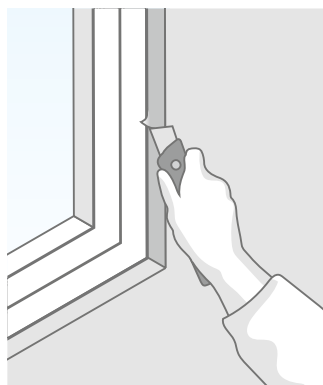

KLEINER AUFWAND – GROSSE LEISTUNG

Im Handumdrehen zum neuen Fenster

Der Einbau des GENEO INOVENT Fensters ist nicht nur einfach und sauber, sondern auch in nur 2–3 Stunden erledigt.

Im Handumdrehen zum neuen Fenster:

Da das Lüftungssystem des GENEO INOVENT Fensters komplett im Rahmen steckt, sind zum Einbau keine Stemmarbeiten am Mauerwerk nötig. Dadurch entsteht so gut wie kein Schmutz.

Der Fensteraustausch geschieht in drei simplen Schritten:

Schritt 1: Altes Fenster raus

- Praktisch kein zusätzlicher Schmutz
- Kein extra Lärm

Schritt 2: GENEO INOVENT rein

- Passgenaues Fenster einsetzen
- Geringer Arbeitsaufwand dank vollständig im Rahmen integrierter Technik
- Anschluss an das Hausstromnetz