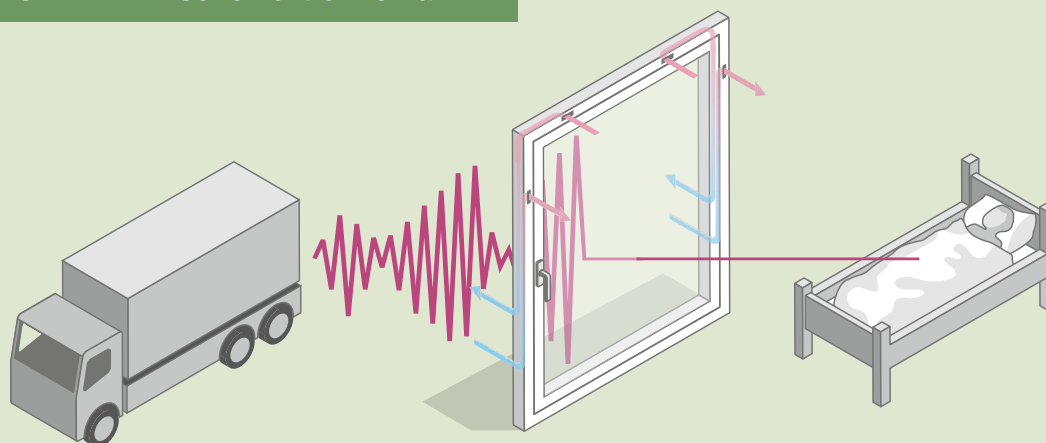

GENEO INOVENT überzeugt in aller Stille

Der Luftaustausch funktioniert automatisch und ist dabei extrem leise – praktisch unhörbar.

Aufgrund des geringen Eigengeräusches ist das GENE0 INOVENT Fenster sogar für Schlafräume geeignet.

Schluss mit Lärm

Das GENE0 INOVENT Fenster lüftet geschlossen und sorgt Tag und Nacht für die nötige Ruhe.

GENEO INOVENT – frISCHE LUFT OHNE LÄRM

16-fache Lärmreduktion - 24 Stunden frISCHE LUFT. Für Ihren erholsamen Schlaf.