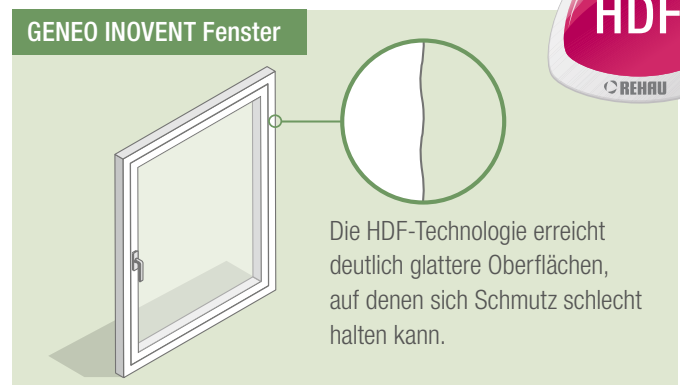

Der Fensteraustausch geschieht in drei simplen Schritten:

Schritt 1: Altes Fenster raus

- Praktisch kein zusätzlicher Schmutz
- Kein extra Lärm

Schritt 2: GENEO INOVENT rein

- Passgenaues Fenster einsetzen
- Geringer Arbeitsaufwand dank vollständig im Rahmen integrierter Technik
- Anschluss an das Hausstromnetz

Schritt 3: Einfach einschalten

- Kompletter Einbau in nur 2–3 Stunden
- Einschalten und wohlfühlen

Einfach eine saubere Sache!
GENEO INOVENT ist schnell und sauber montiert.

INTELLIGENTE TECHNIK NUTZEN

Für Ihr Zuhause und den Klimaschutz

Auch in Sachen Reinigung ist das GENEO INOVENT Fenster innovativ und komfortabel: Durch die neue HDF-Formel setzen sich Schmutzpartikel am Fensterrahmen wesentlich schwerer ab als auf herkömmlichen Oberflächen.

HDF – High Definition Finishing

Die HDF-Formel wurde von REHAU Technikern entwickelt und sorgt für beste Oberflächen-Eigenschaften und brillanten Glanz.

Und die Pflege wird zum Kinderspiel

Dank der HDF-Formel bleibt GENEO INOVENT länger sauber und ist leichter zu pflegen als gängige Standardfenster. Auch die abgerundeten Ecken von Lüftungsgittern und Bedienelement lassen sich gut reinigen.