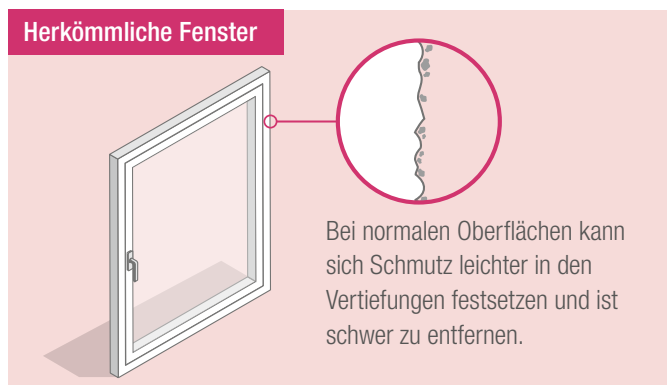

Der Fensteraustausch geschieht in drei simplen Schritten:

Schritt 1: Altes Fenster raus

- Praktisch kein zusätzlicher Schmutz
- Kein extra Lärm

Schritt 2: GENEO INOVENT rein

- Passgenaues Fenster einsetzen
- Geringer Arbeitsaufwand dank vollständig im Rahmen integrierter Technik
- Anschluss an das Hausstromnetz

Schritt 3: Einfach einschalten

- Kompletter Einbau in nur 2–3 Stunden
- Einschalten und wohlfühlen

Einfach eine saubere Sache!
GENEO INOVENT ist schnell und sauber montiert.

INTELLIGENTE TECHNIK NUTZEN

Für Ihr Zuhause und den Klimaschutz

Auch in Sachen Reinigung ist das GENEO INOVENT Fenster innovativ und komfortabel: Durch die neue HDF-Formel setzen sich Schmutzpartikel am Fensterrahmen wesentlich schwerer ab als auf herkömmlichen Oberflächen.

HDF – High Definition Finishing

Die HDF-Formel wurde von REHAU Technikern entwickelt und sorgt für beste Oberflächen-Eigenschaften und brillanten Glanz.

Und die Pflege wird zum Kinderspiel

Dank der HDF-Formel bleibt GENEO INOVENT länger sauber und ist leichter zu pflegen als gängige Standardfenster. Auch die abgerundeten Ecken von Lüftungsgittern und Bedienelement lassen sich gut reinigen.